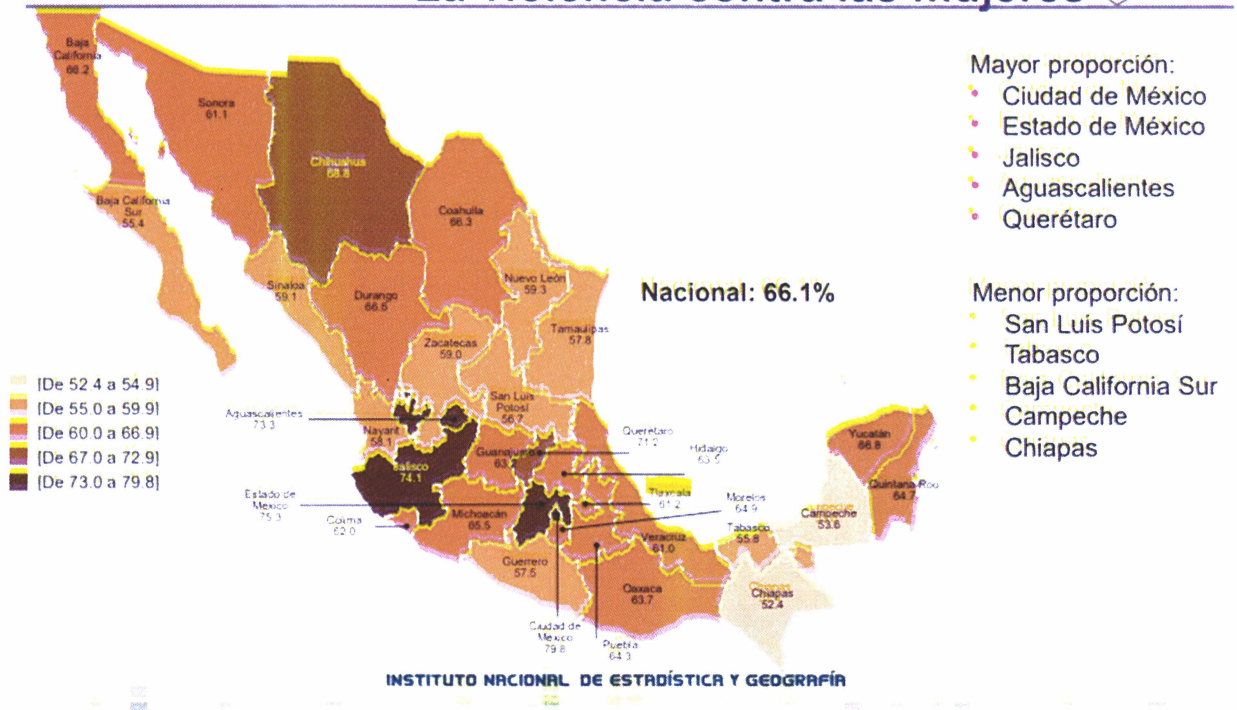

La violencia contra las mujeres

Fuente: <https://www.inegi.org.mx/programas/endireh/2016/>